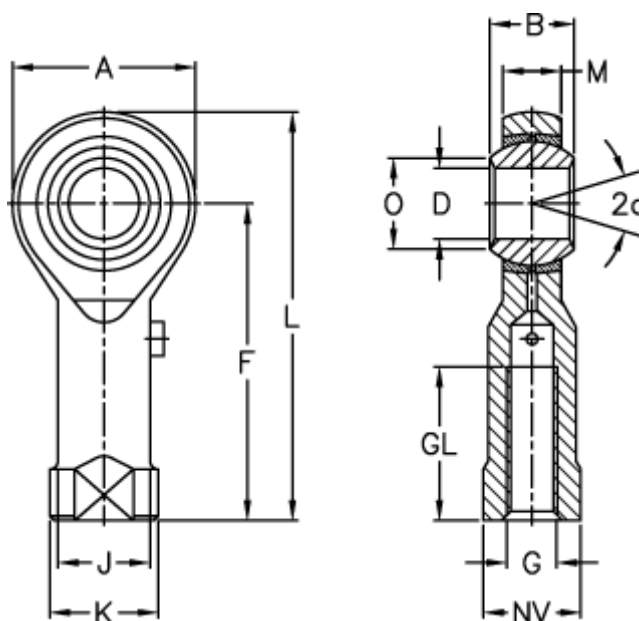

Varenummer: 54301412125
 Beskrivelse: LDK ledhoved PHS 12/F1L
 M12x1,25 med venstregevind

Mål

A	= 30	J	= 17.5
a (grader)	= 13	K	= 22
B	= 16	L	= 65
D	= 12	M	= 12.00
Dynamisk belastning C (kN)	= 10.0	NV	= 19
F	= 50	O	= 15.40
g	= M12x1,25	Statisk belastning C0 (kN)	= 24.0
GL	= 24	Vægt (g)	= 107.0